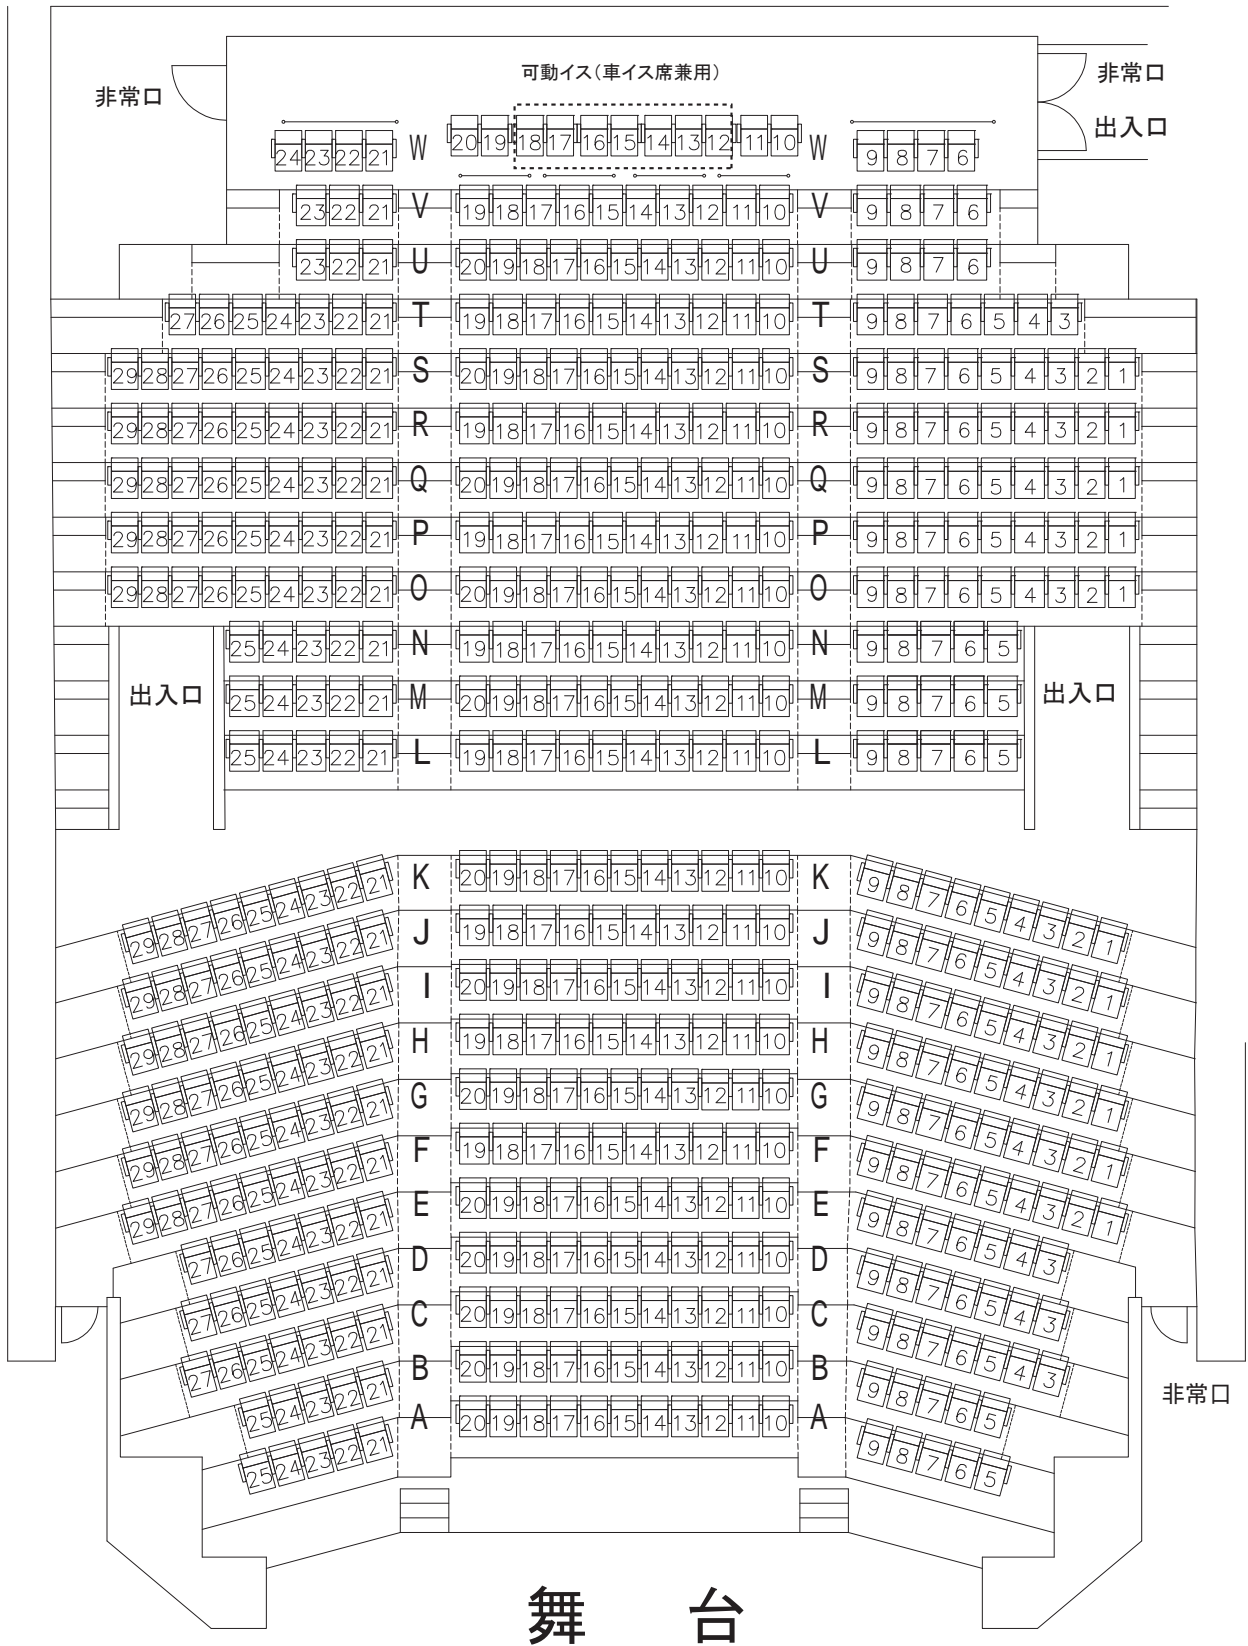

都久志会館ホール座席表

固定席 570席