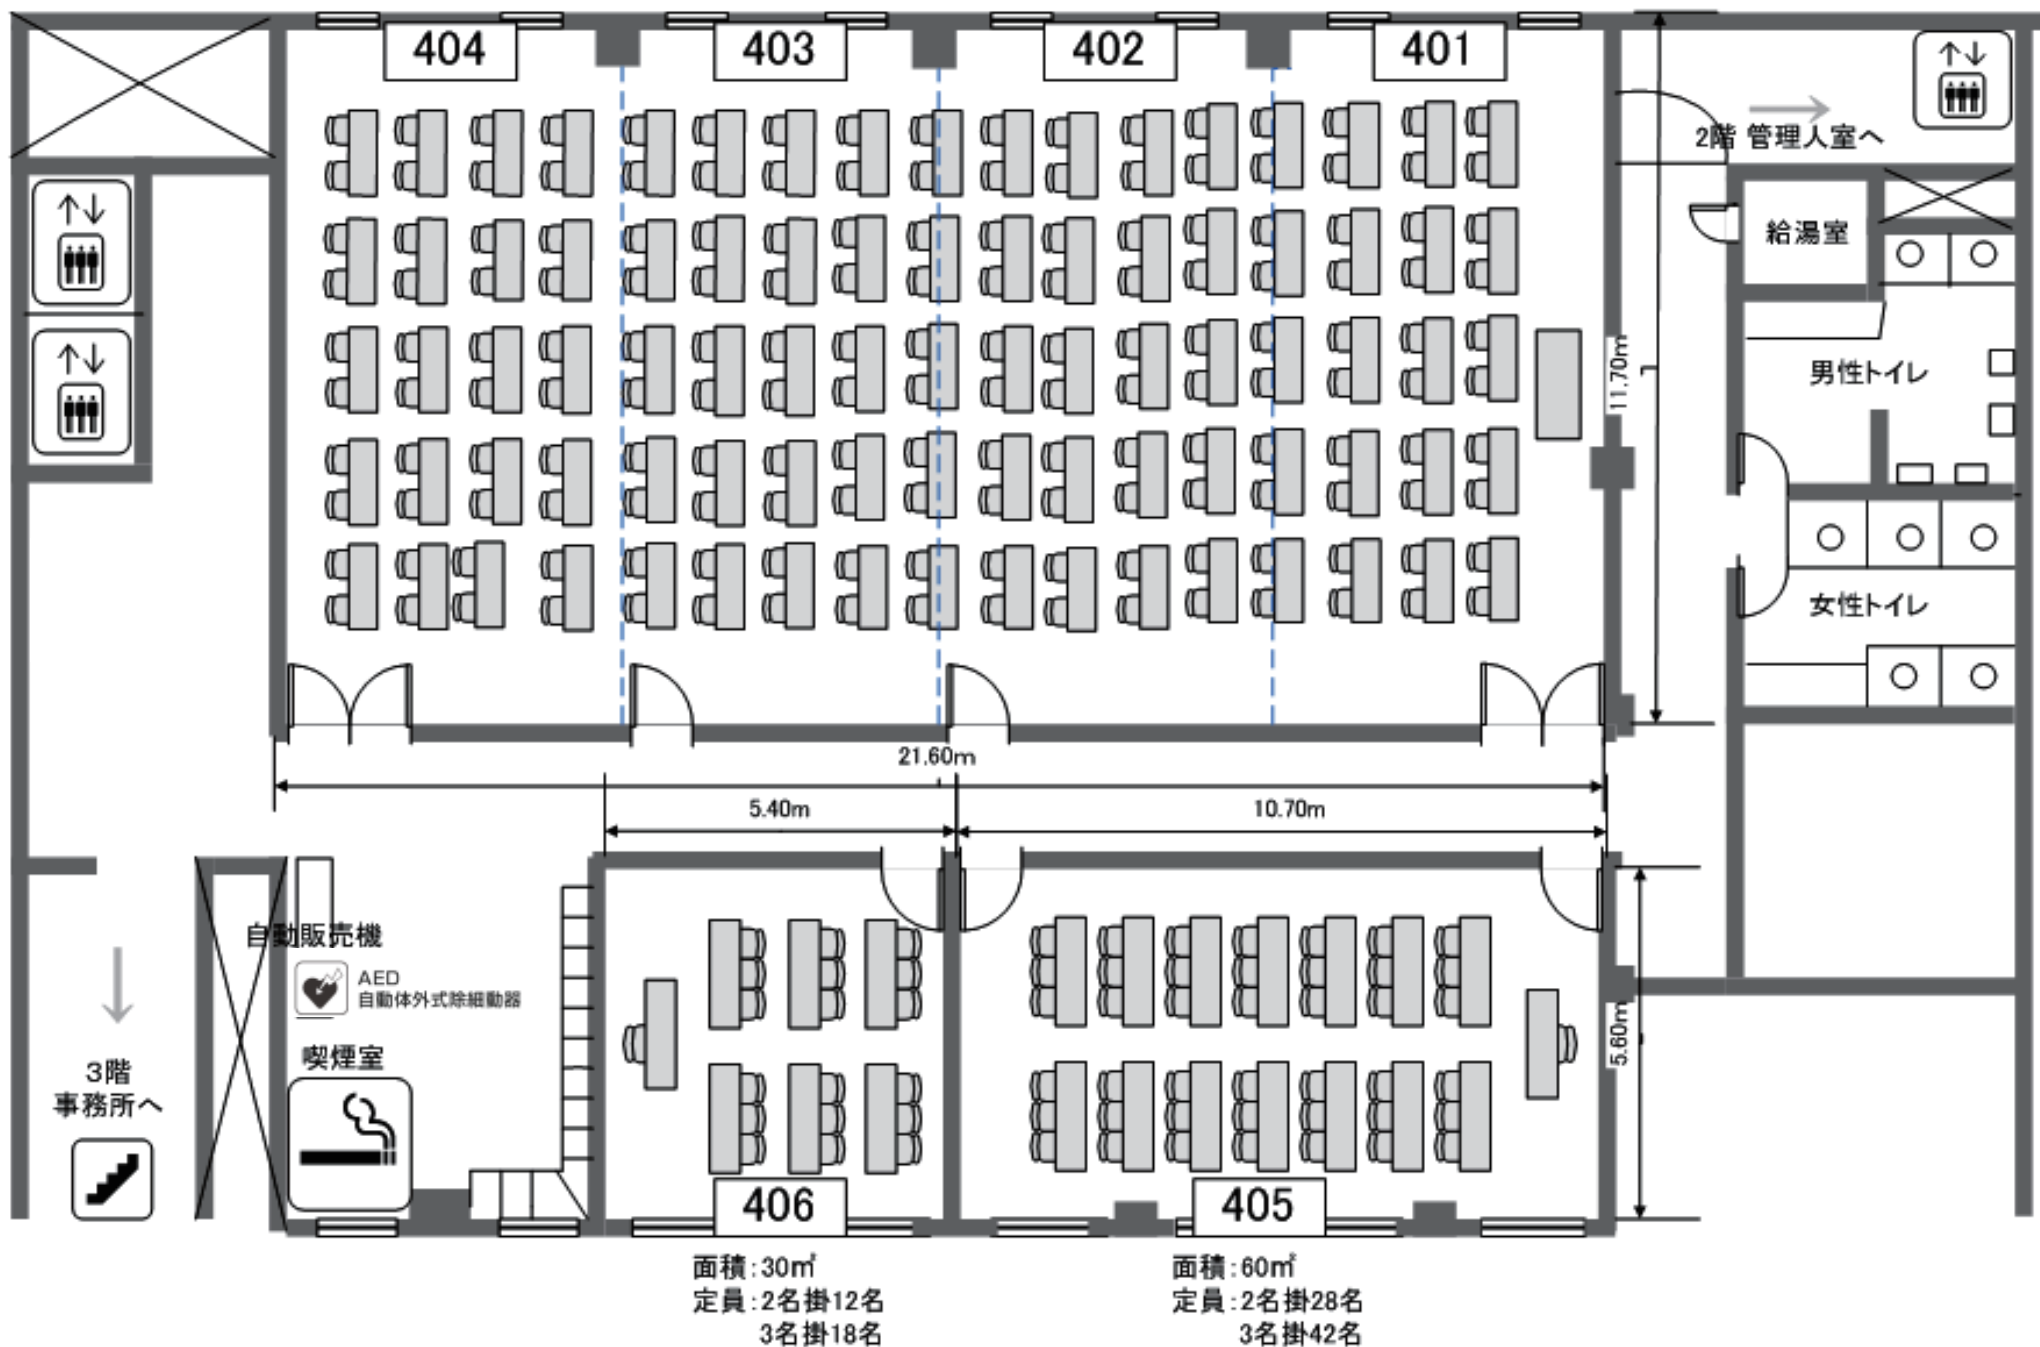

- 401 402 403 404 のいずれか1室 面積：60㎡ 定員：2名掛 36名
- 401 ~ 402 もしくは 403 ~ 404 面積：120㎡ 定員：2名掛 70名
- 401 ~ 403 面積：180㎡ 定員：2名掛120名
- 401 ~ 404 面積：240㎡ 定員：2名掛170名

- ・ 401 402 403 404 のいずれか1室 面積：60㎡ 定員：2名掛 28名
- ・ 401 ~ 402 もしくは 403 ~ 404 面積：120㎡ 定員：2名掛 40名

面積：30㎡
定員：2名掛12名
3名掛18名

面積：60㎡
定員：2名掛24名
3名掛36名