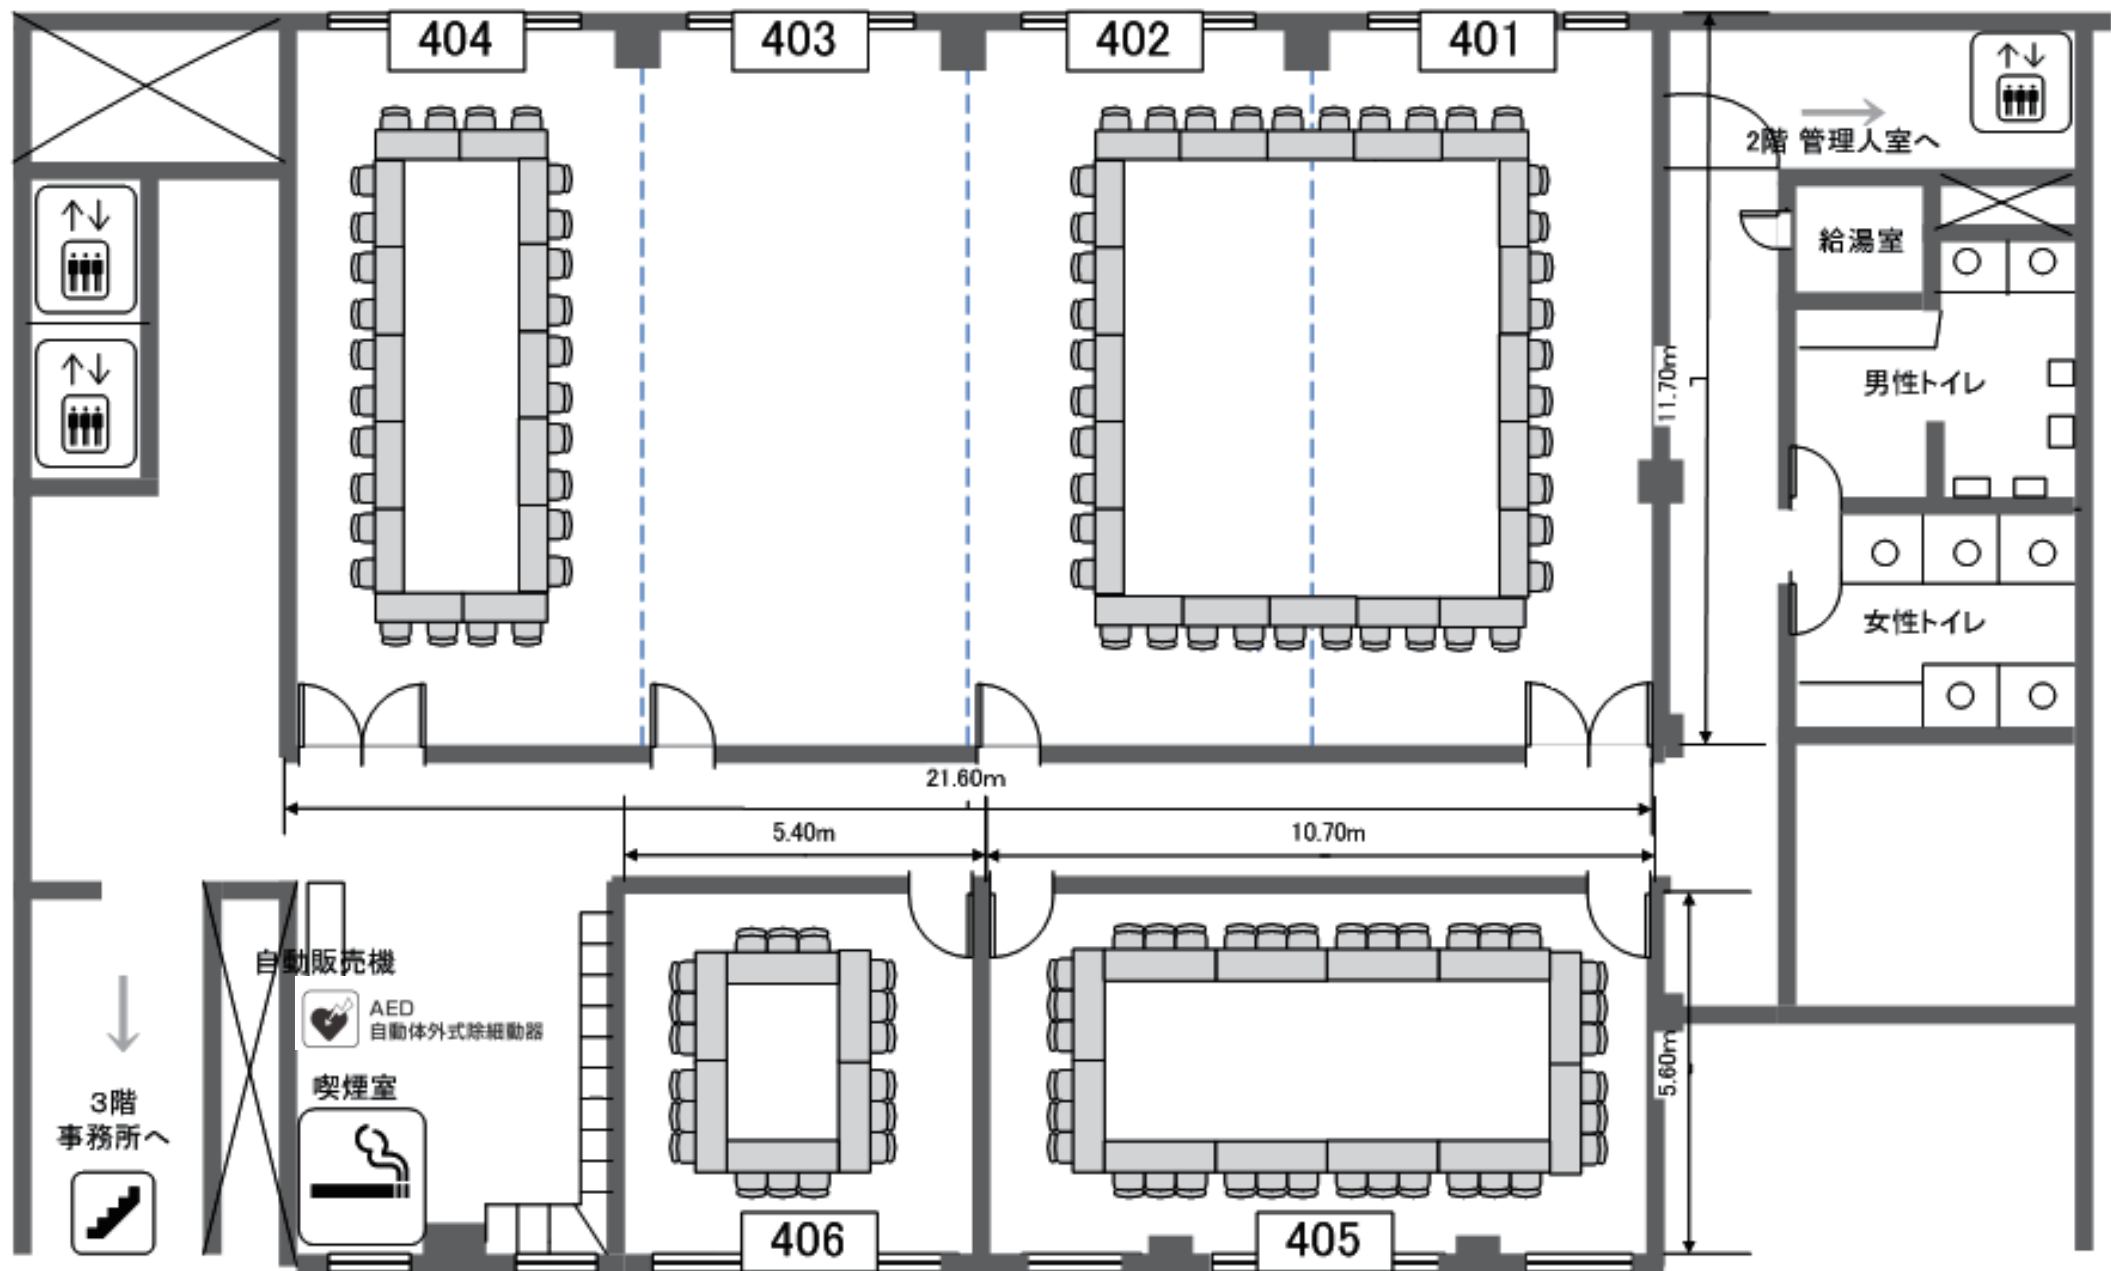

- 401 402 403 404 のいずれか1室 面積：60㎡ 定員：2名掛 36名
- 401 ~ 402 もしくは 403 ~ 404 面積：120㎡ 定員：2名掛 70名
- 401 ~ 403 面積：180㎡ 定員：2名掛120名
- 401 ~ 404 面積：240㎡ 定員：2名掛170名

- ・ 401 402 403 404 のいずれか1室 面積：60㎡ 定員：2名掛 28名
- ・ 401 ~ 402 もしくは 403 ~ 404 面積：120㎡ 定員：2名掛 40名

面積：30㎡
定員：2名掛12名
3名掛18名

面積：60㎡
定員：2名掛24名
3名掛36名