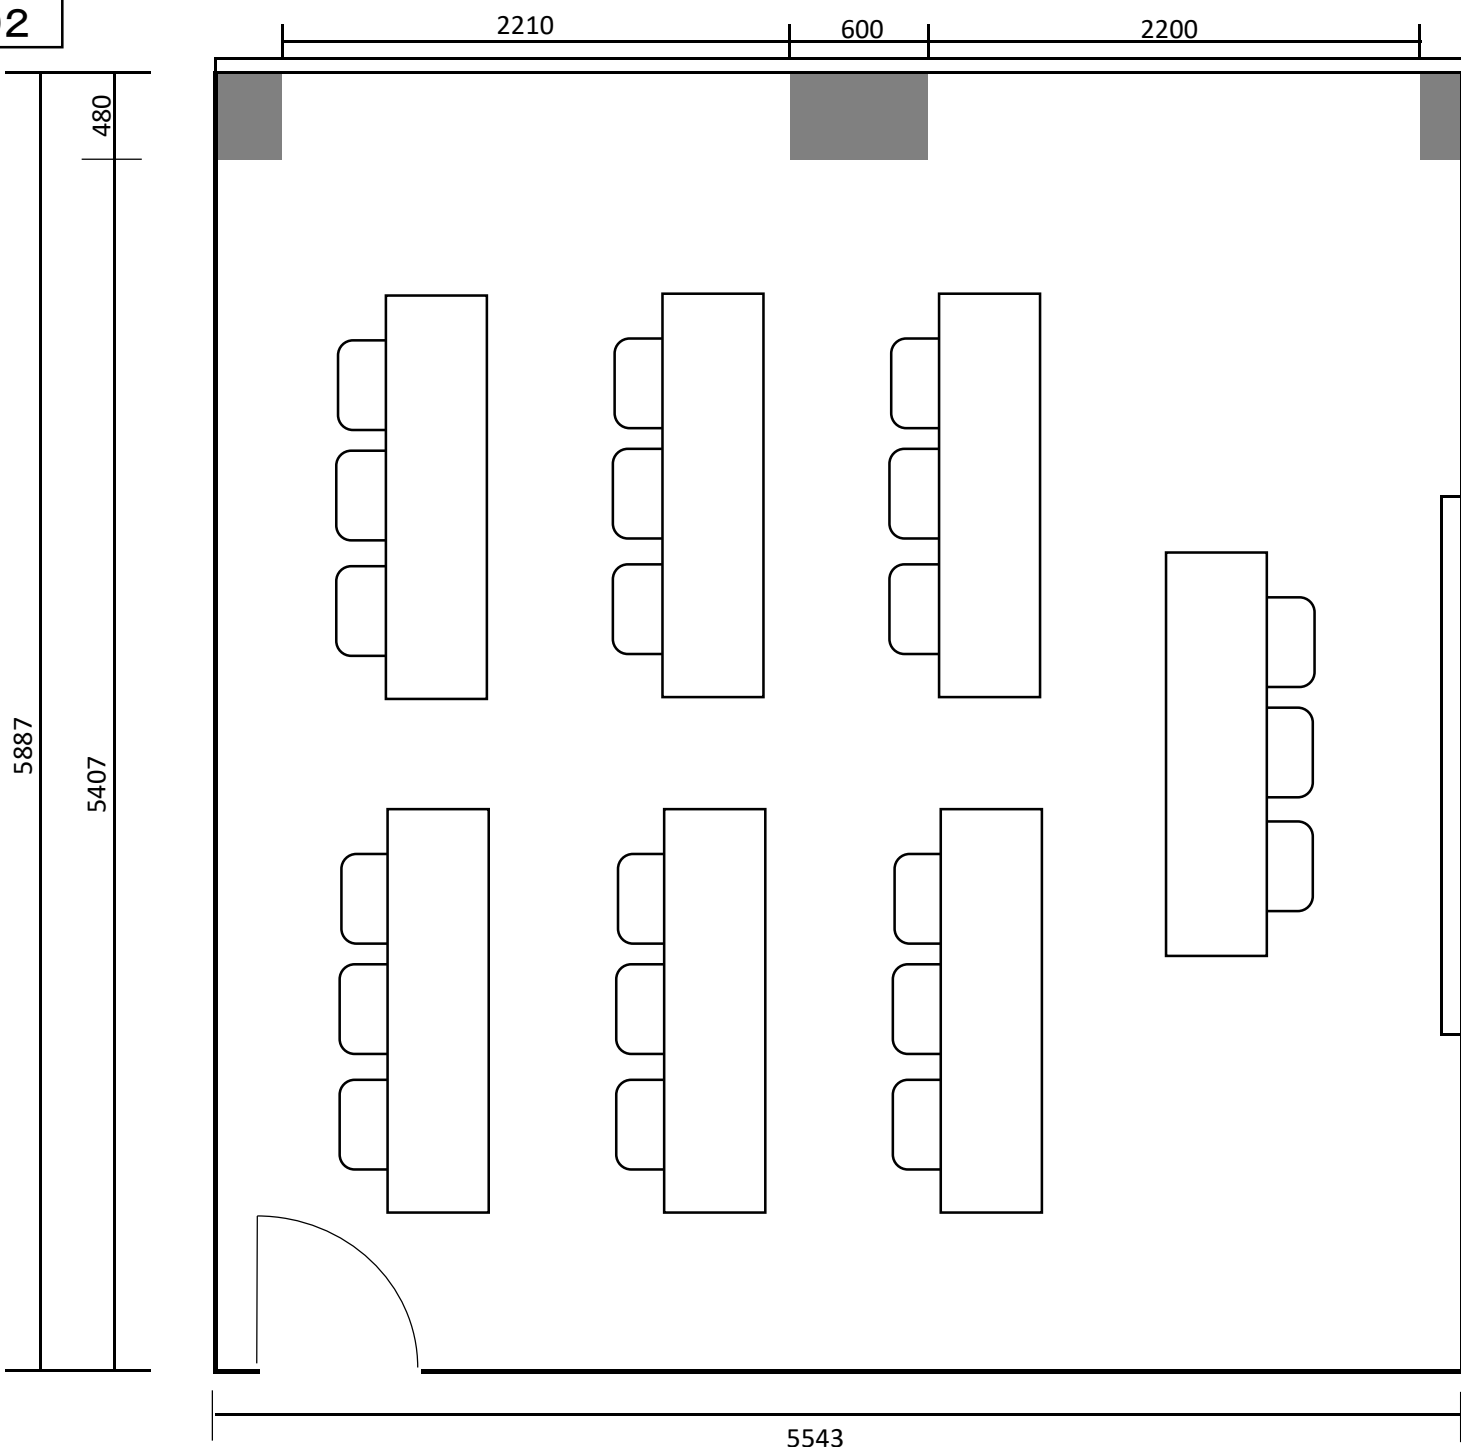

502

面積：約30m²
定員：2名掛 12名
3名掛 18名

502

面積：約30m²
定員：2名掛 12名
3名掛 18名