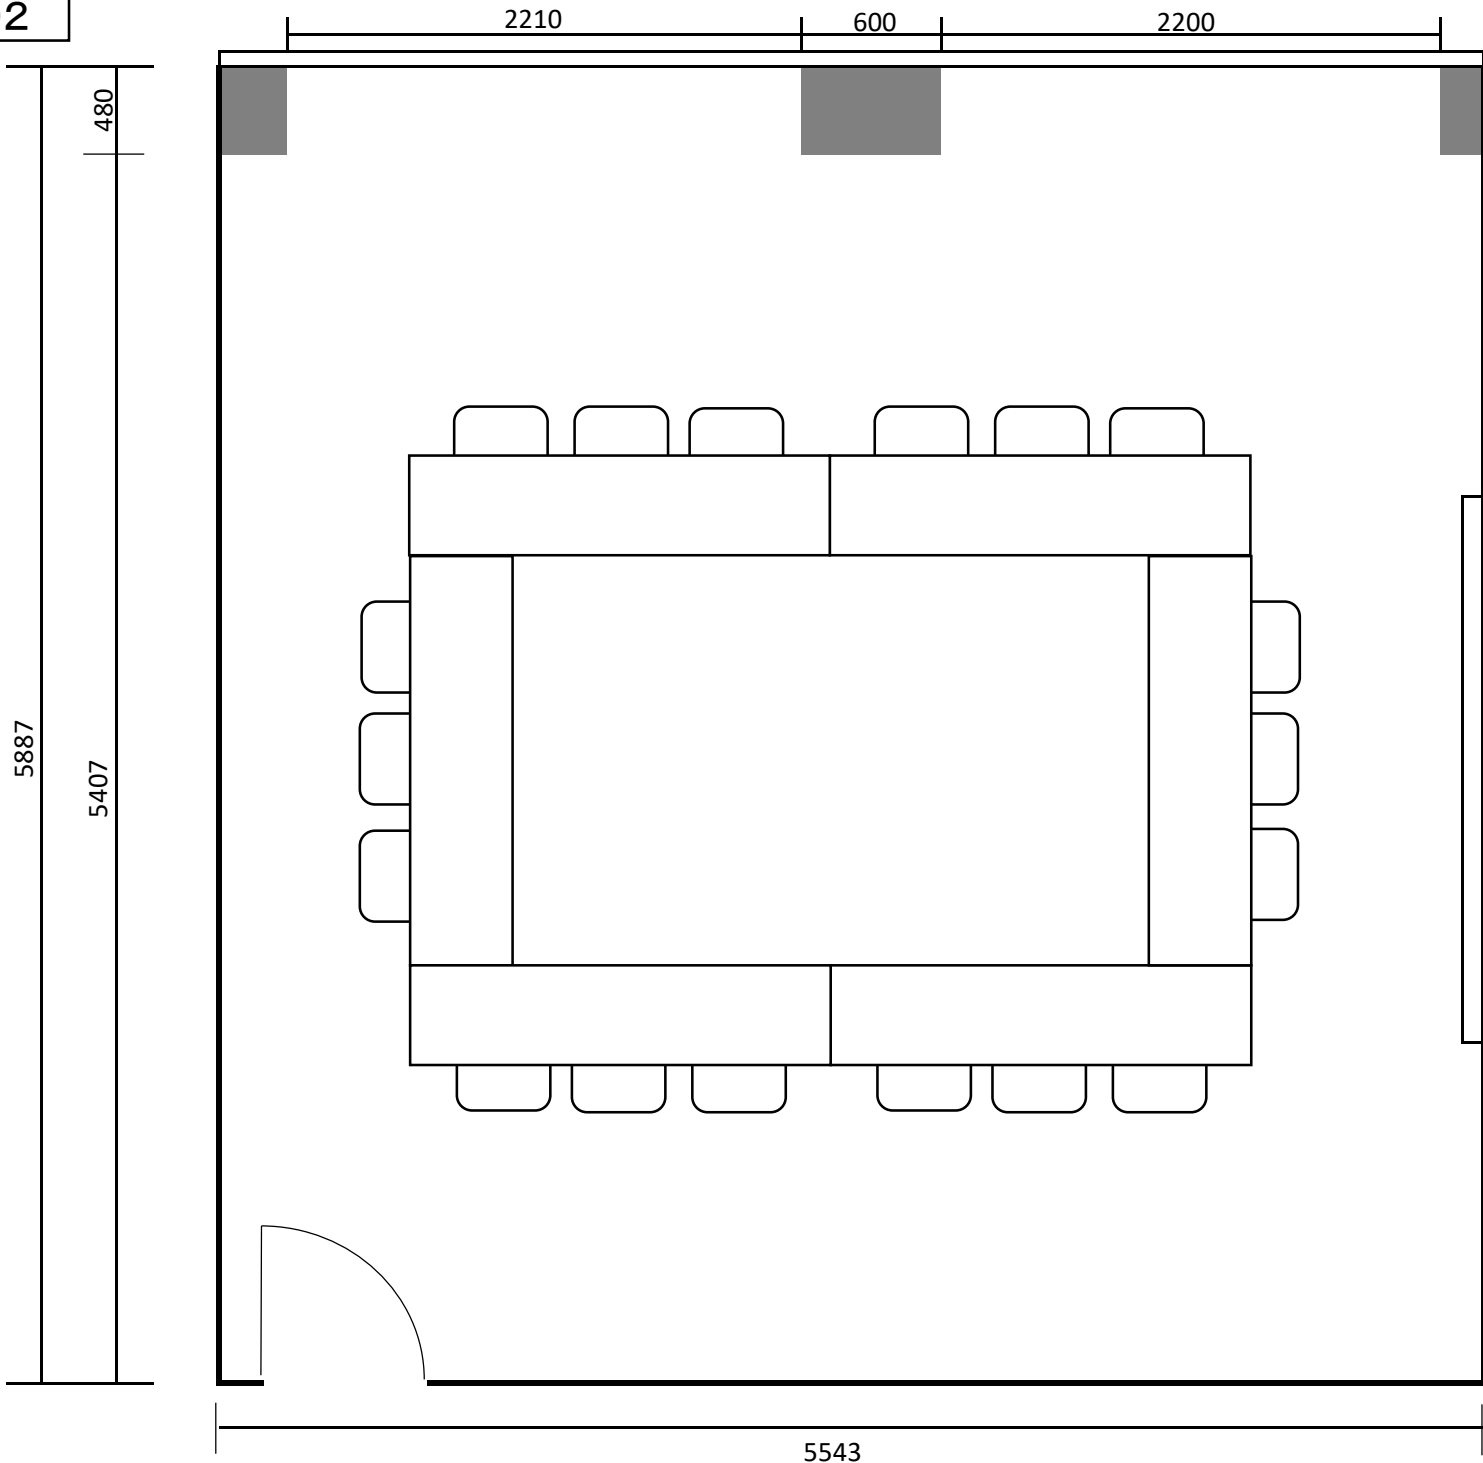

502

面積：約30m²
定員：2名掛 12名
3名掛 18名

502

面積：約30m²
定員：2名掛 12名
3名掛 18名