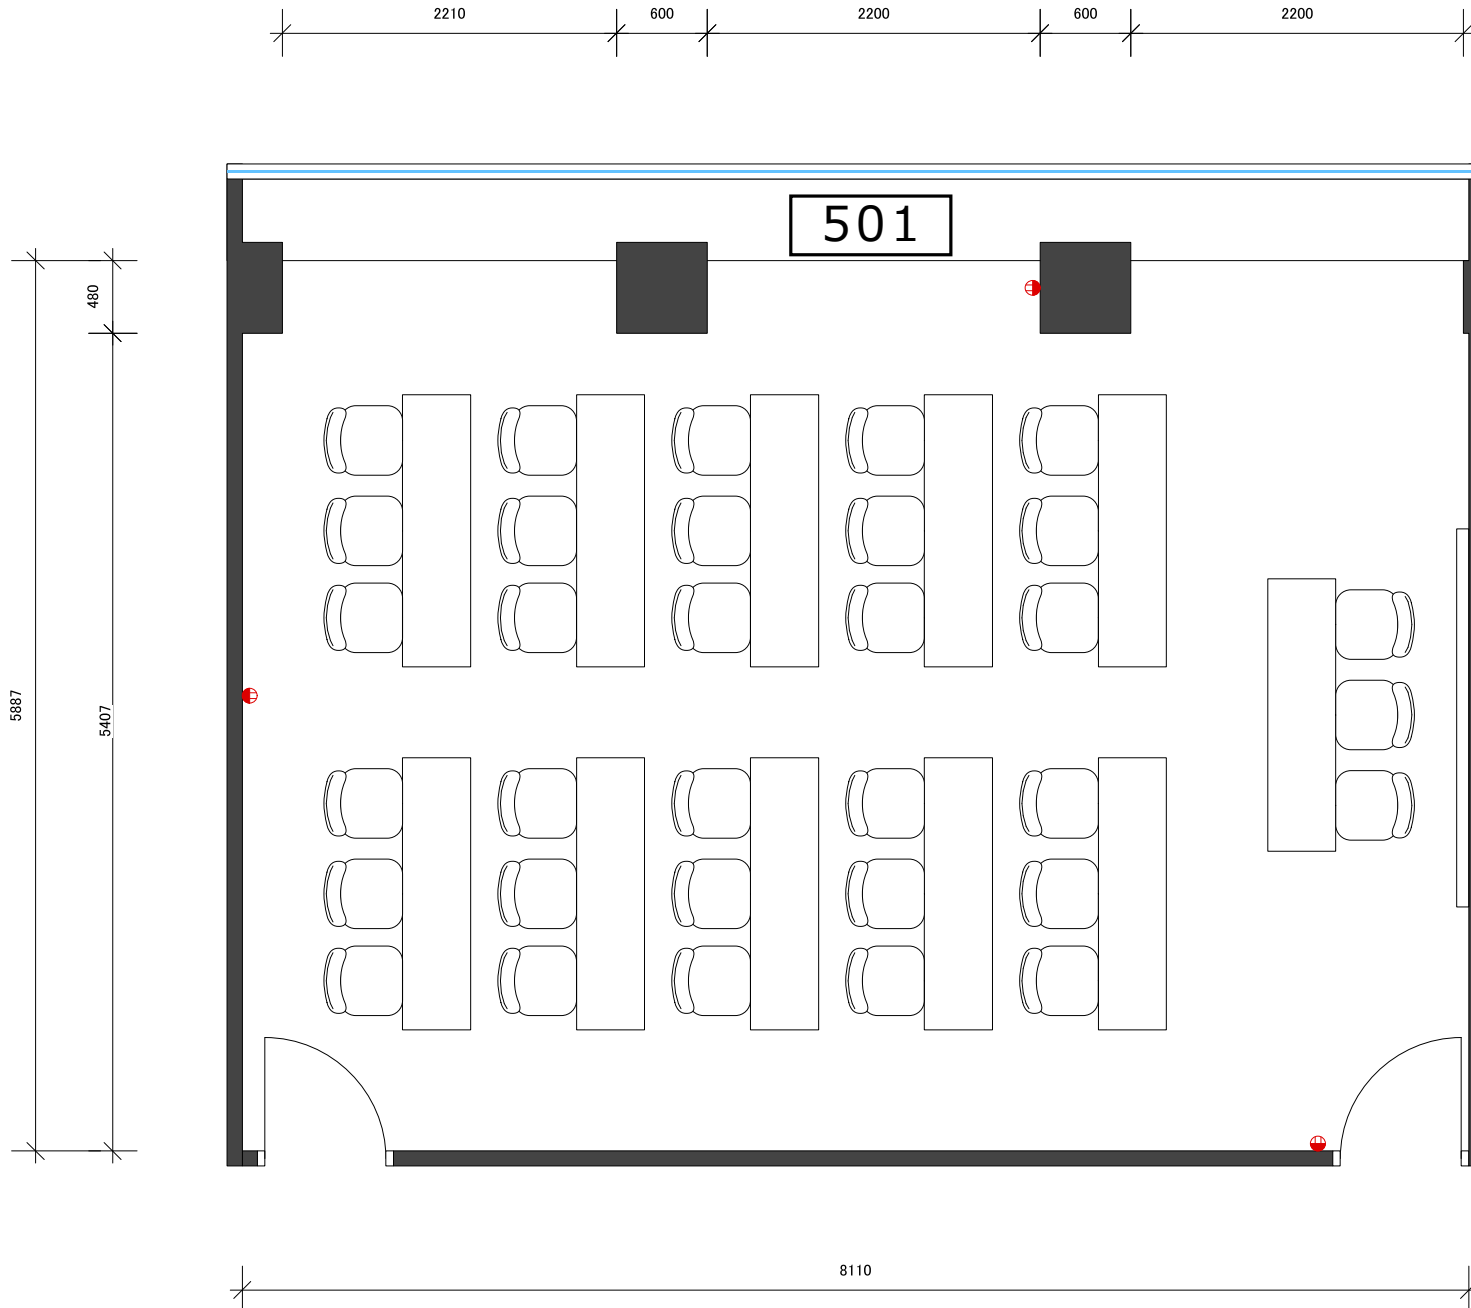

面積：48m<sup>2</sup>  
定員：2名掛 20名  
3名掛 30名

面積：48m<sup>2</sup>  
定員：2名掛 20名  
3名掛 30名