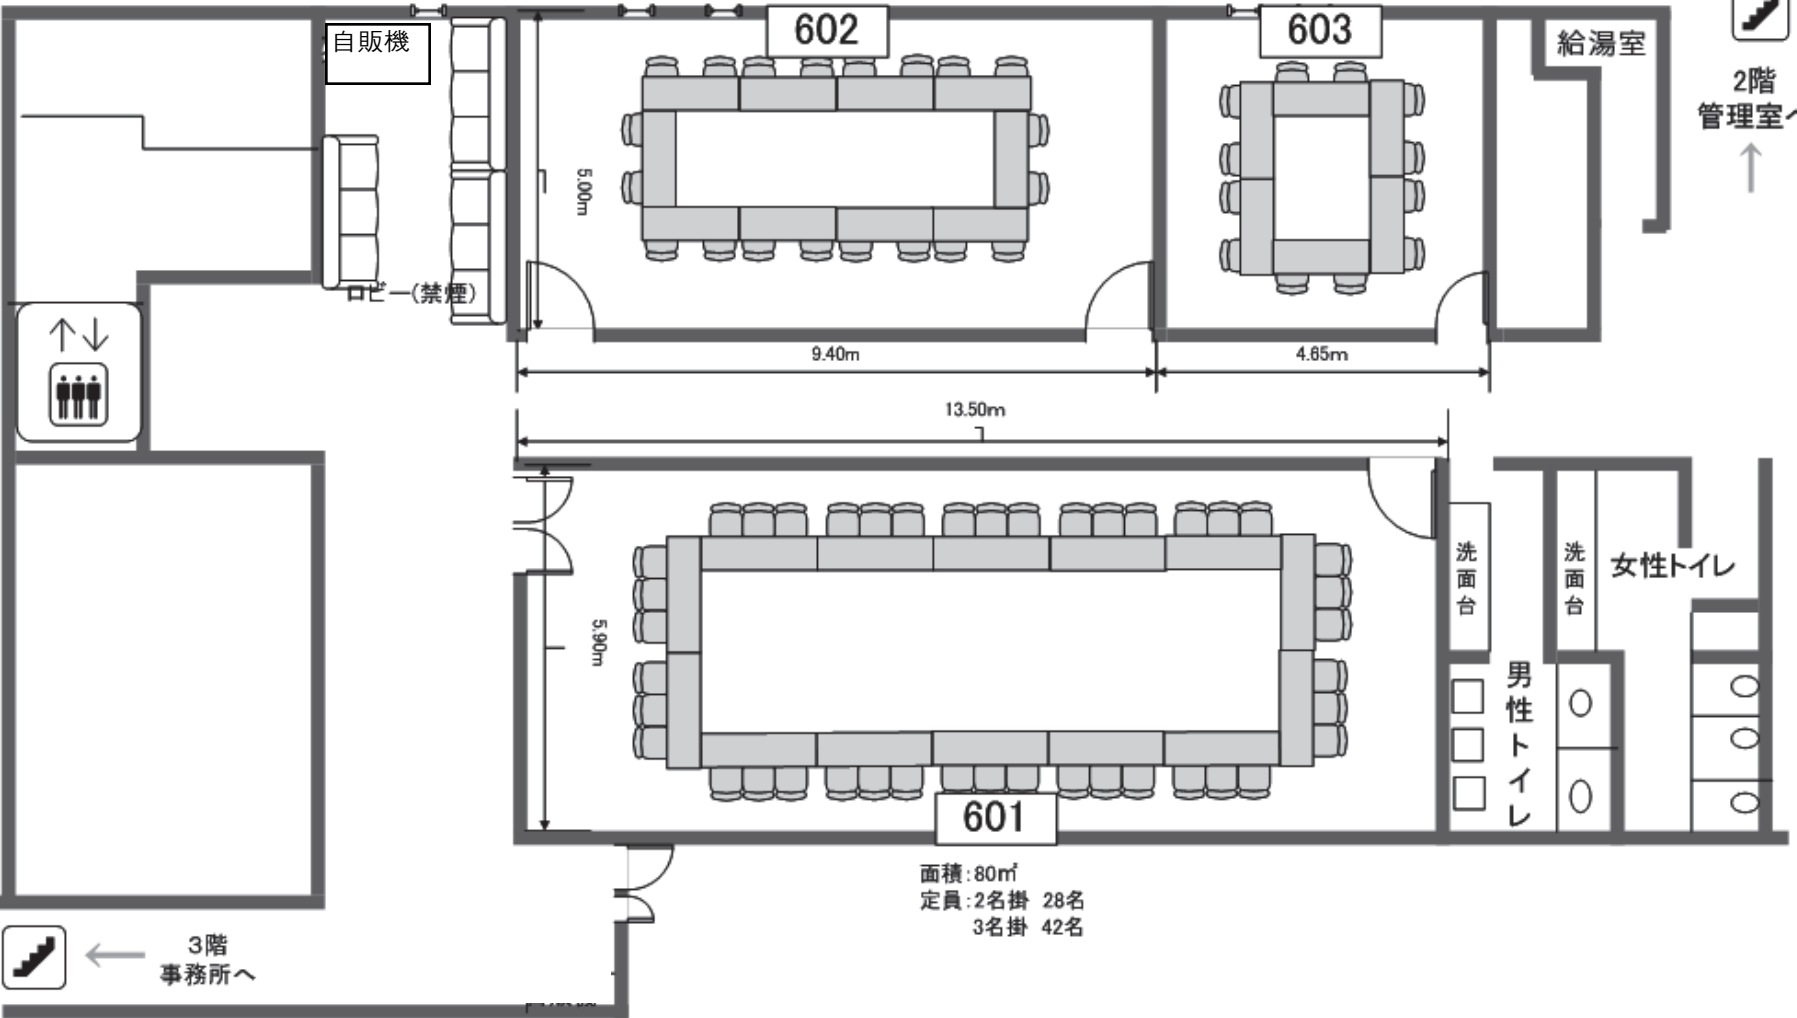

30.00 m

面積: 50㎡
定員: 2名掛 24名

面積: 24㎡
定員: 2名掛 12名

1階~5階: エレベーター、階段
5階~6階: 階段のみ

自販機

602

603

給湯室

2階
管理室へ

ロビー (禁煙)

5.00m

9.40m

4.65m

13.50m

5.90m

601

女性トイレ

男性トイレ

面積: 80㎡
定員: 2名掛 36名
3名掛 54名

3階
事務所へ

20.00 m

30.00 m

面積: 50㎡
定員: 2名掛 20名

面積: 24㎡
定員: 2名掛 12名

1階~5階: エレベーター階段
5階~6階: 階段のみ

2階
管理室へ
↑

3階
事務所へ
←

20.00 m