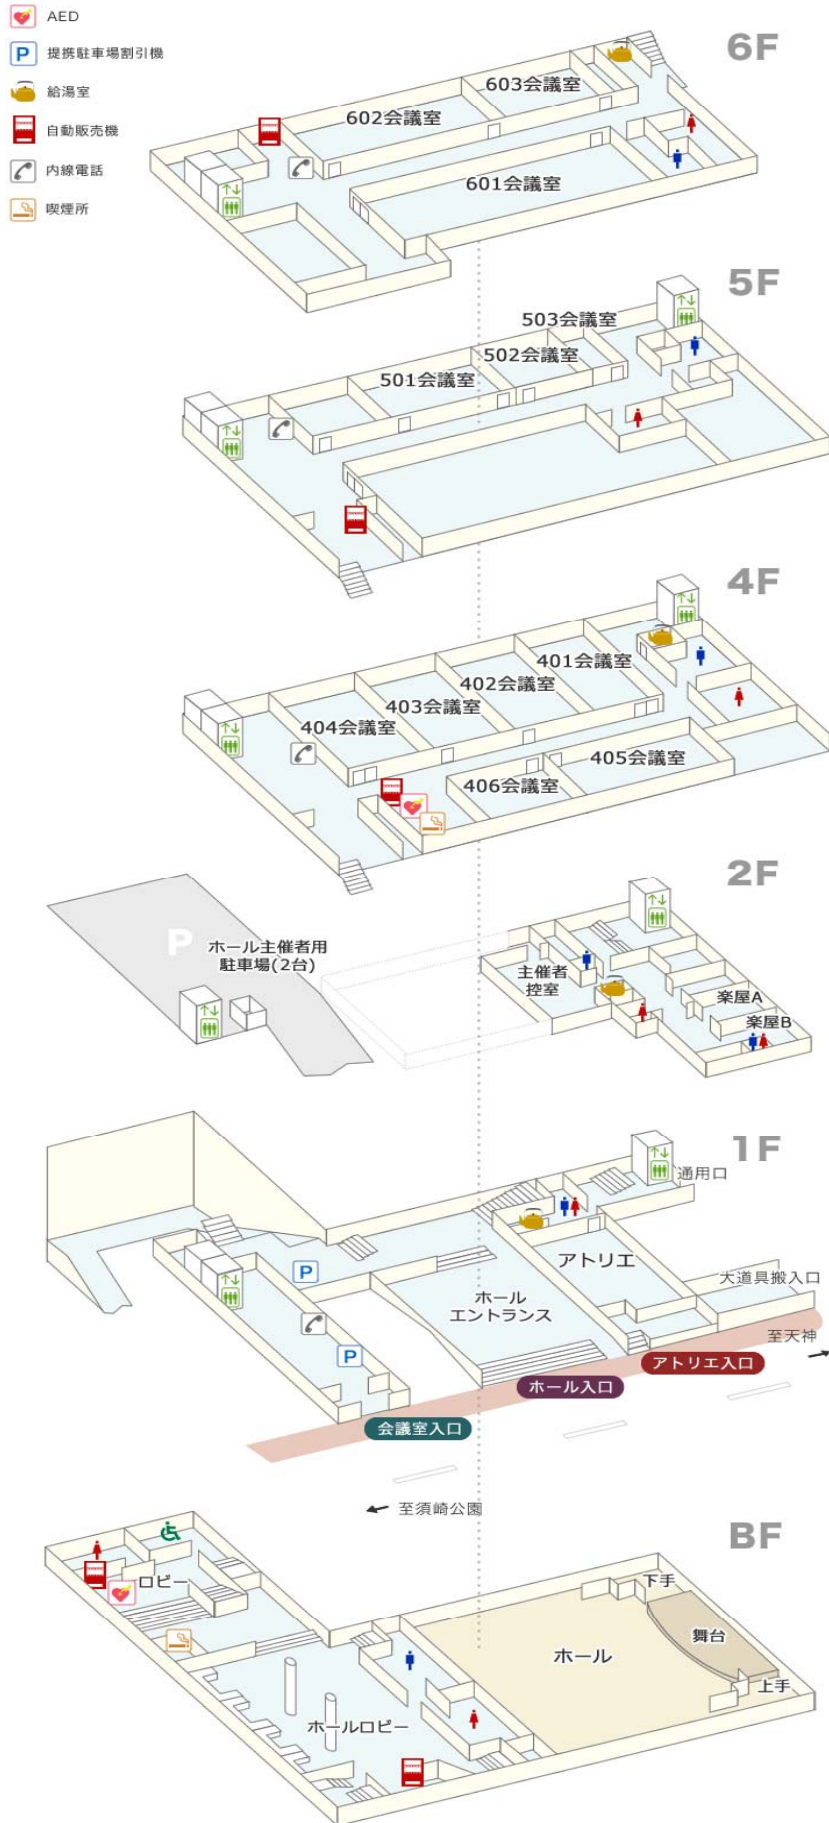

都久志会館 フロア案内

都久志会館事務局は、会議室入口から 入って3Fにあります。